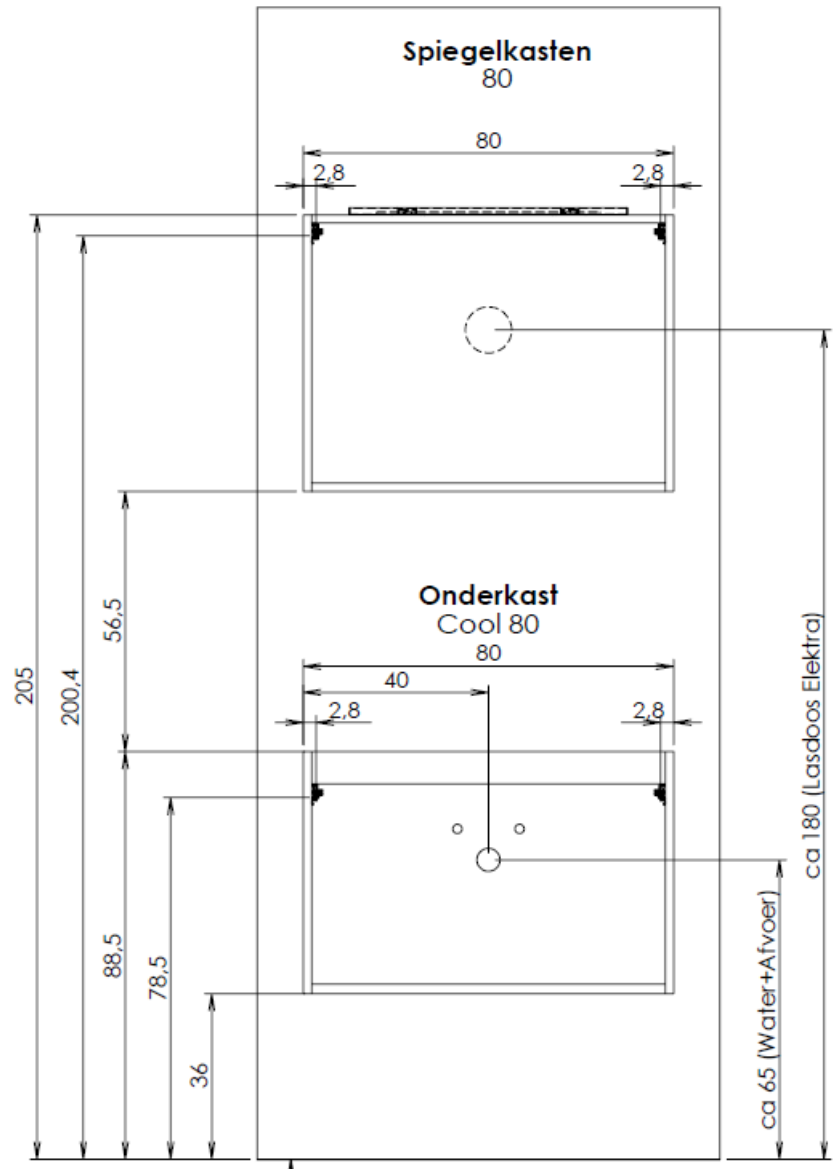

AANSLUITSCHEMA

COOL

80 100 120

BY

WWW.LOOOX.NL

Boorschema Ø8mm pluggen

Boorschema Ø8mm pluggen

Boorschema Ø8mm pluggen