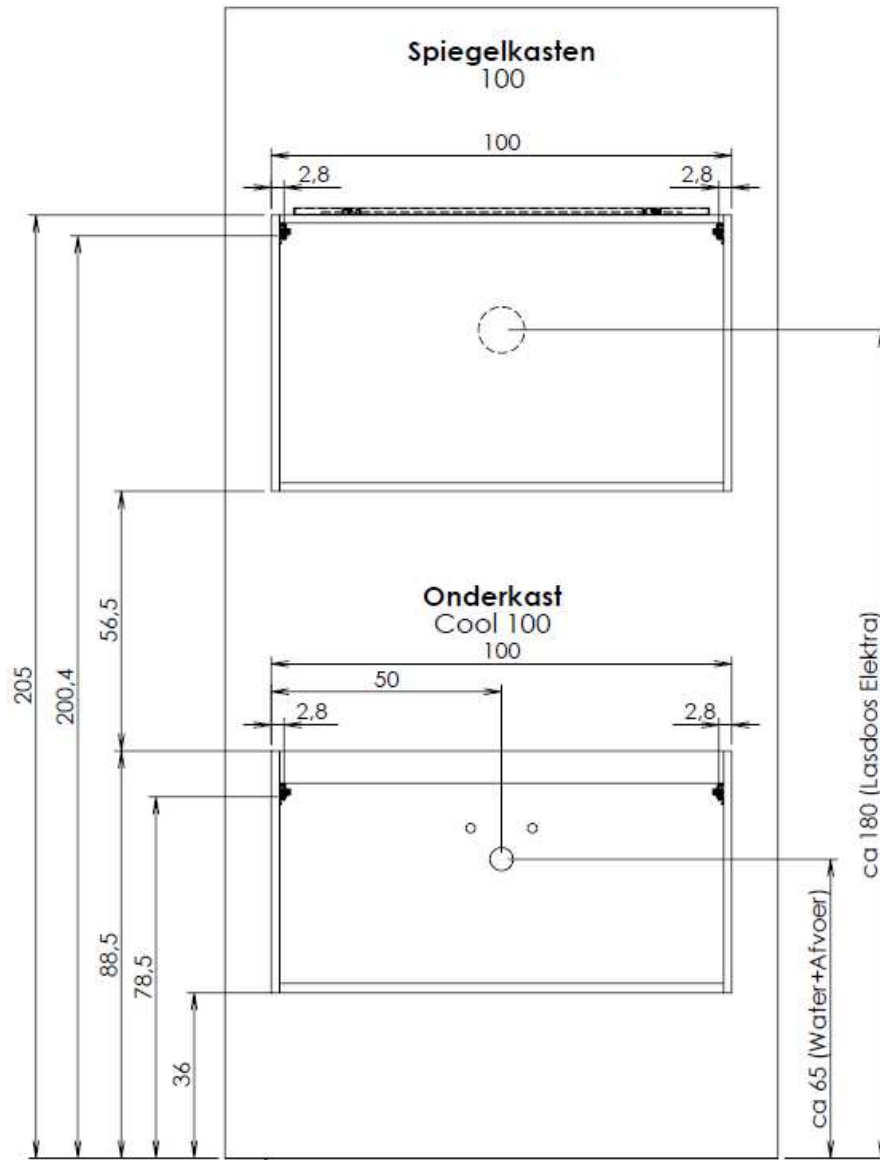

AANSLUITSCHEMA

COOL

80 100 120

BY

WWW.LOOOX.NL

Boorschema Ø8mm pluggen

Boorschema Ø8mm pluggen

Boorschema Ø8mm pluggen