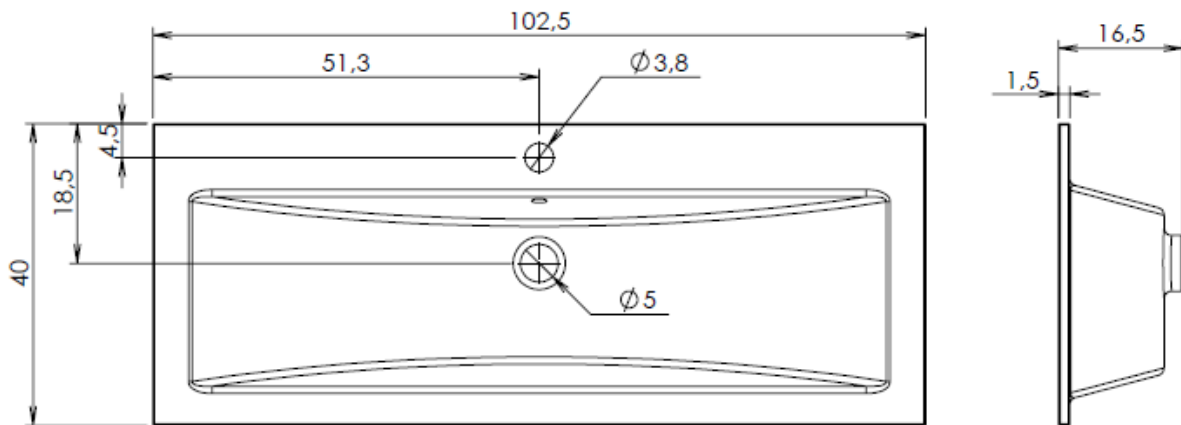

AANSLUITSCHEMA

COOL

80 100 120

BY

WWW.LOOOX.NL

Boorschema Ø8mm pluggen

Boorschema Ø8mm pluggen

Boorschema Ø8mm pluggen