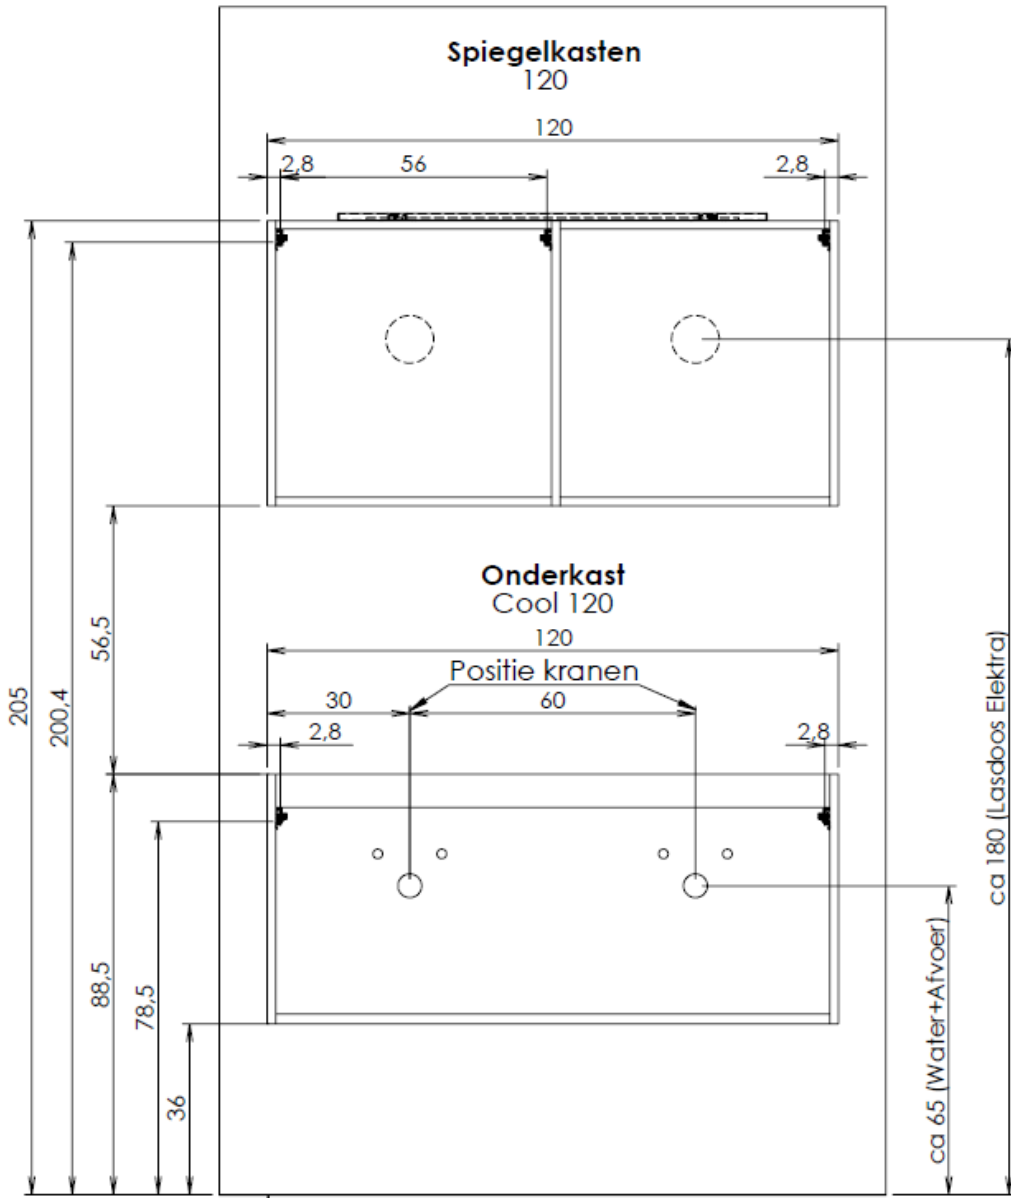

AANSLUITSCHEMA

COOL

80 100 120

BY

WWW.LOOOX.NL

Boorschema Ø8mm pluggen

Boorschema Ø8mm pluggen

Boorschema Ø8mm pluggen