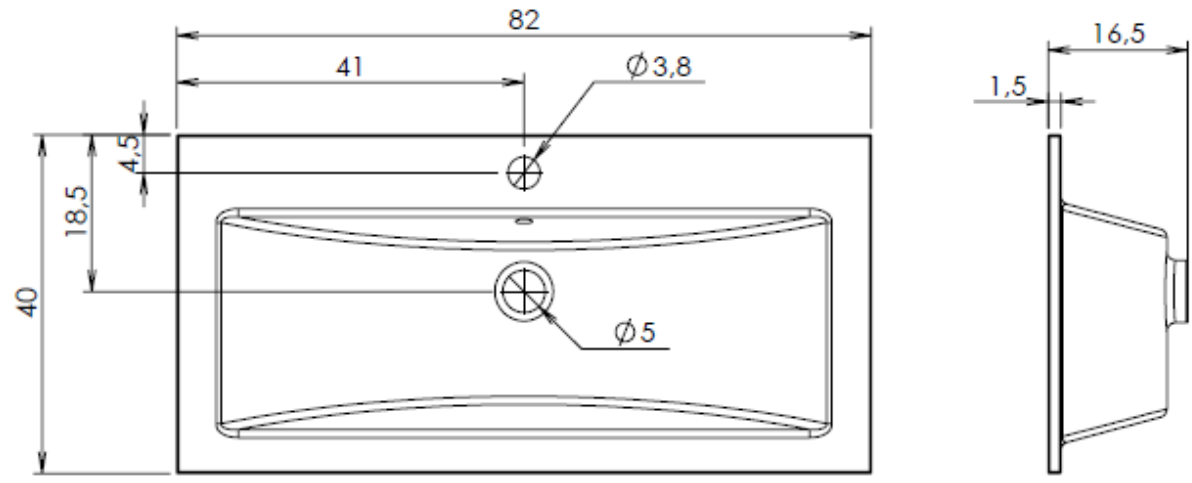

AANSLUITSCHEMA

COOL

80 100 120

BY

WWW.LOOOX.NL

Boorschema Ø8mm pluggen

Boorschema Ø8mm pluggen

Boorschema Ø8mm pluggen