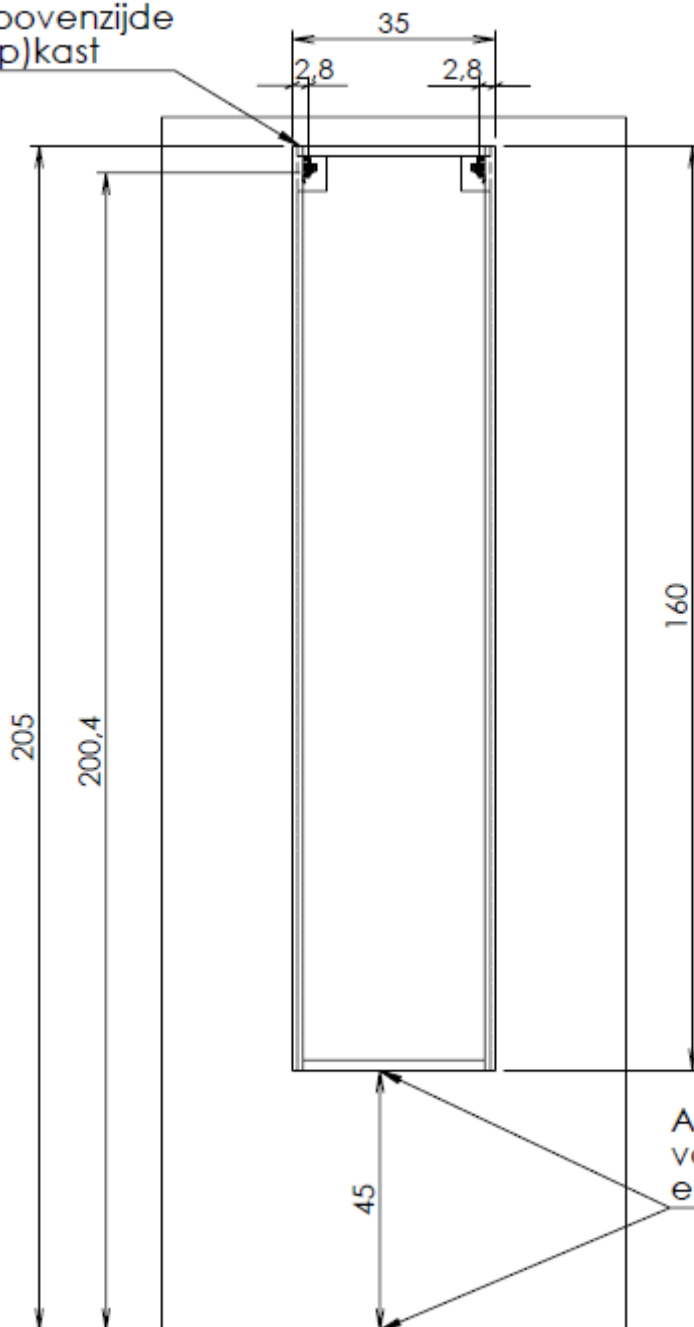

# AANSLUITSCHEMA

HOGE KAST

NICE2 STRAIGHT2 COOL

BY

[WWW.LOOOX.NL](http://WWW.LOOOX.NL)

Opmerking:  
Bovenzijde kast  
gelijk aan bovenzijde  
spiegel(klep)kast

Afmeting afhankelijk  
van hoogte onderbouw  
en hoogte spiegelkast/spiegel