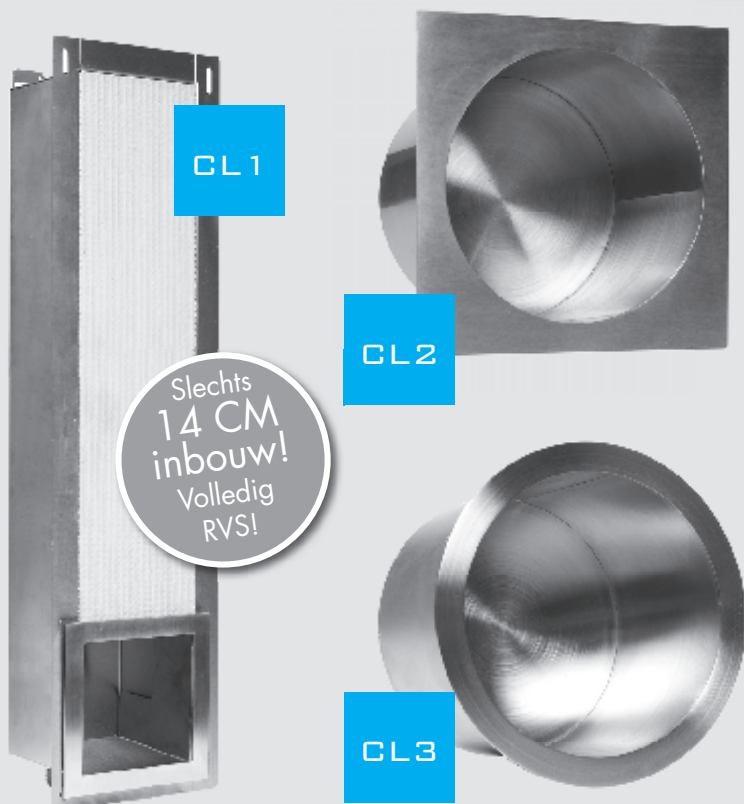

LOOOX CLOSED

SHIT...
TOILETPAPIER
OP...

LOOOX BATHROOM EXPERIENCE

BY
RM sanitair
& CØ

LOOOX CLOSED...

EEN NIEUW ITEM BINNEN HET BADKAMERCONCEPT LOOOX IS LOOOX CLOSED. WANT... WAAR LAAT JE DIE RESERVE TOILETROLLEN TOCH ALTIJD? EEN GEÏNTEGREERDE RVS HOUDER, INGEBOUWD IN DE WAND NAAST HET TOILET, BIEDT PLAATS AAN MAAR LIEFST 6 ROLLEN. VOORZIEN VAN EEN GEBORSTELDE RVS-RAND VOOR EEN STRAKKE AFWERKING. PUUR DESIGN. LOOOX CLOSED HEEFT SLECHTS EEN INBOUWDIEPTE VAN 14 CM EN IS ALTIJD TE PLAATSEN IN DE LOZE RUIMTE VAN EEN INBOUWRESERVOIR. DE LOOOX RESERVEROLHOUDER VOOR 6 ROLLEN IS DIRECT OVERTEGELBAAR EN OP IEDERE GEWENSTE HOOGTE TE MONTEREN. LOOOX CLOSED IS TEVENS IN MOND VERSIES LEVERBAAR

Herald Tribune
THE WORLD'S DAILY NEWSPAPER

Amazing Looox concept!

THE GLOBE

LOOOX FANTASTIC!

The New York Times

AN EASY WAY TO STORE YOUR 'MUMMIEPAK'!

LOOOX CLOSED RESERVEROLHOUDER 6 ROLLEN

ART. NR	OMSCHRIJVING	KLEUR	€
CL1	Reserverolhouder voor 6 rollen	RVS geborsteld	€ 249,00

LOOOX CLOSED SQUARE

ART. NR	OMSCHRIJVING	KLEUR	€
CL2	Reserverolhouder vierkant, voor 1 rol	RVS geborsteld	€ 99,00

LOOOX CLOSED ROUND

ART. NR	OMSCHRIJVING	KLEUR	€
CL3	Reserverolhouder rond, voor 1 rol	RVS geborsteld	€ 99,00